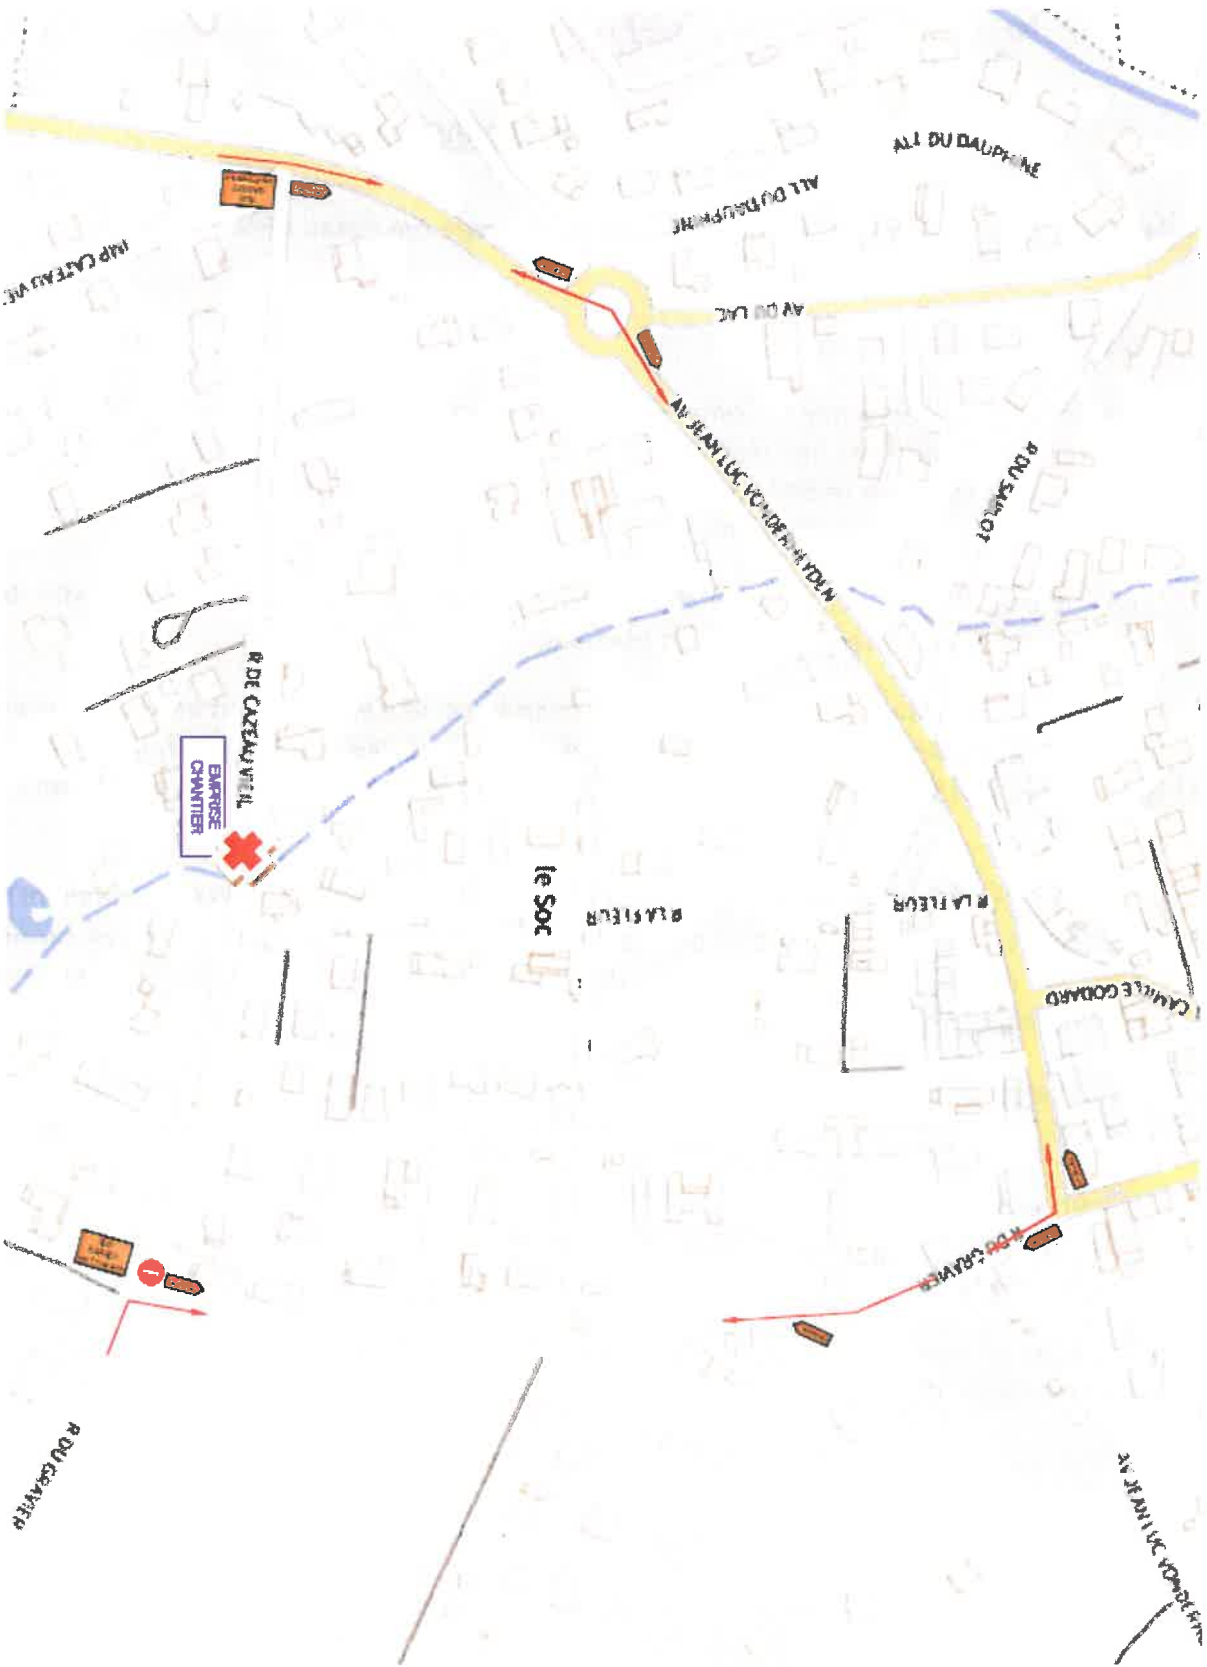

Dominique SAINT-MARTIN

R DU CASTAUNE

R DU DAUPHINE

R DU DAUPHINE

AV DU LUC

R DU LUC VOIRREHARDIN

R DU SAULOY

R DE CAZEAU VIEL

EMERISE
CHANTIER

le Soc
BLASTEUR

R LA FLEUR

CALLE GORDARD

R DE SARRE

R DU GARRE

R DU LUC VOIRREHARDIN