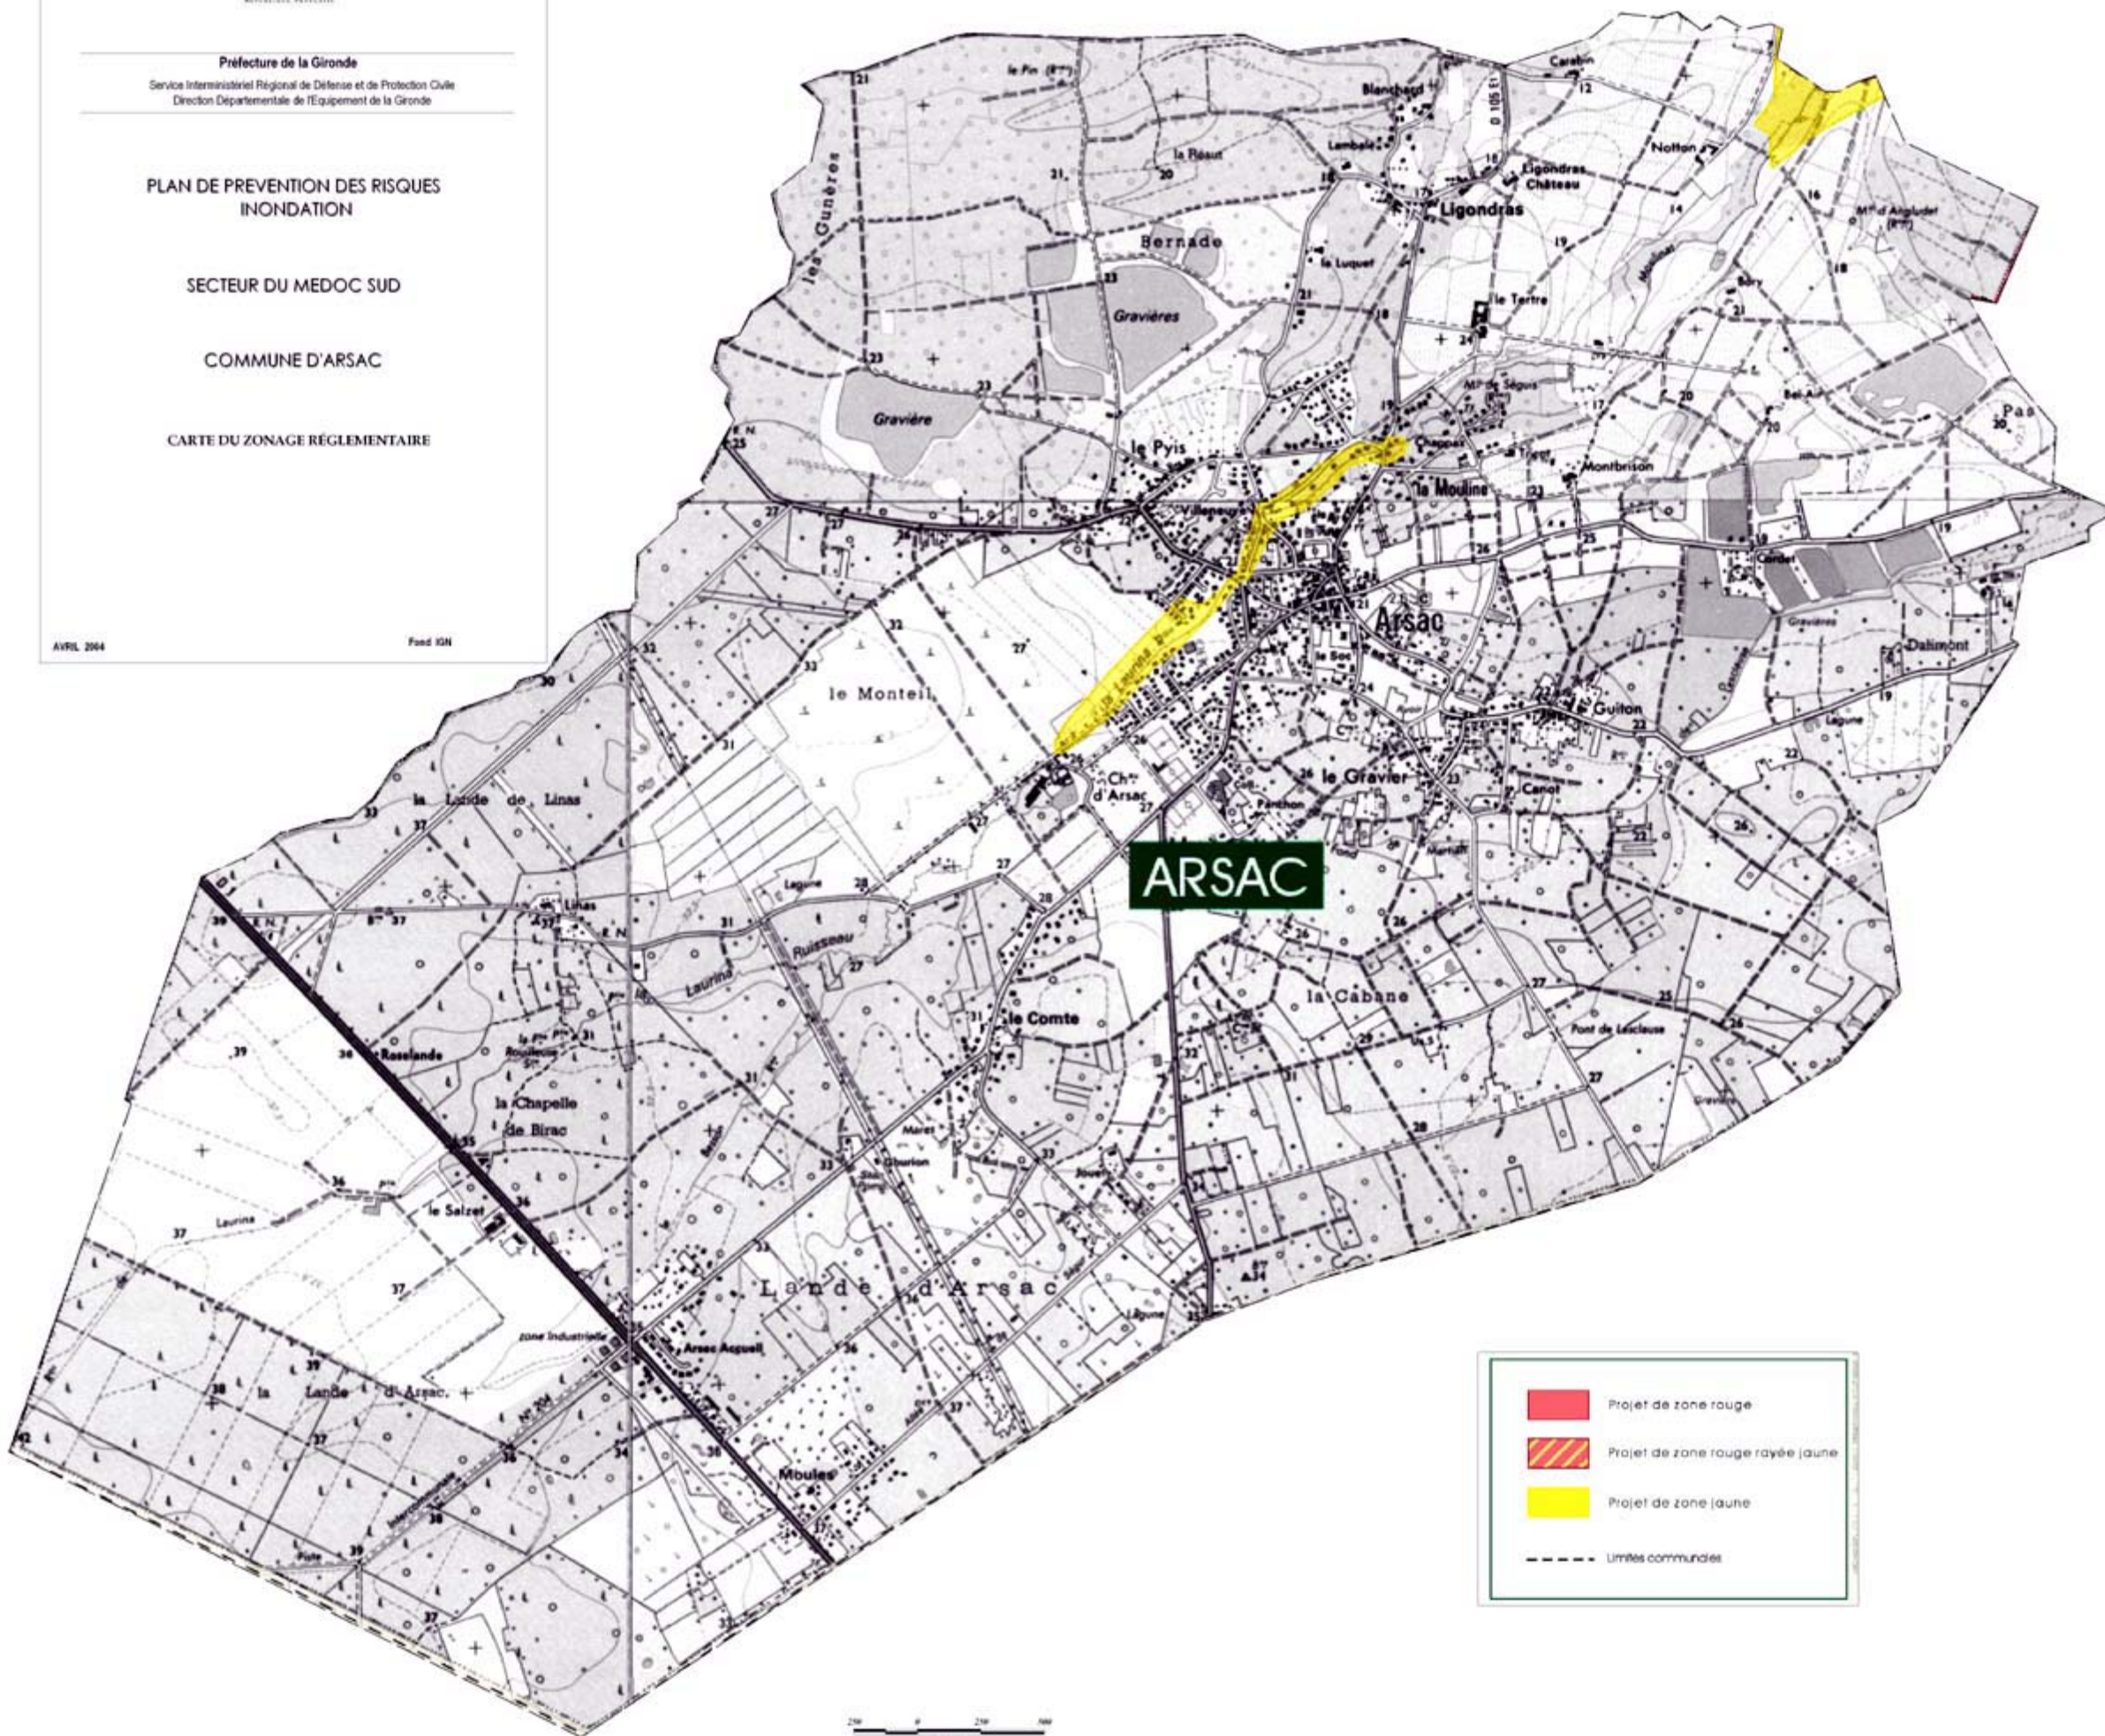

Préfecture de la Gironde

Service Interministériel Régional de Défense et de Protection Civile
Direction Départementale de l'Équipement de la Gironde

PLAN DE PREVENTION DES RISQUES INONDATION

SECTEUR DU MEDOC SUD

COMMUNE D'ARSAC

CARTE DU ZONAGE RÉGLEMENTAIRE

AVRIL 2004

Fond IGN

ARSAC